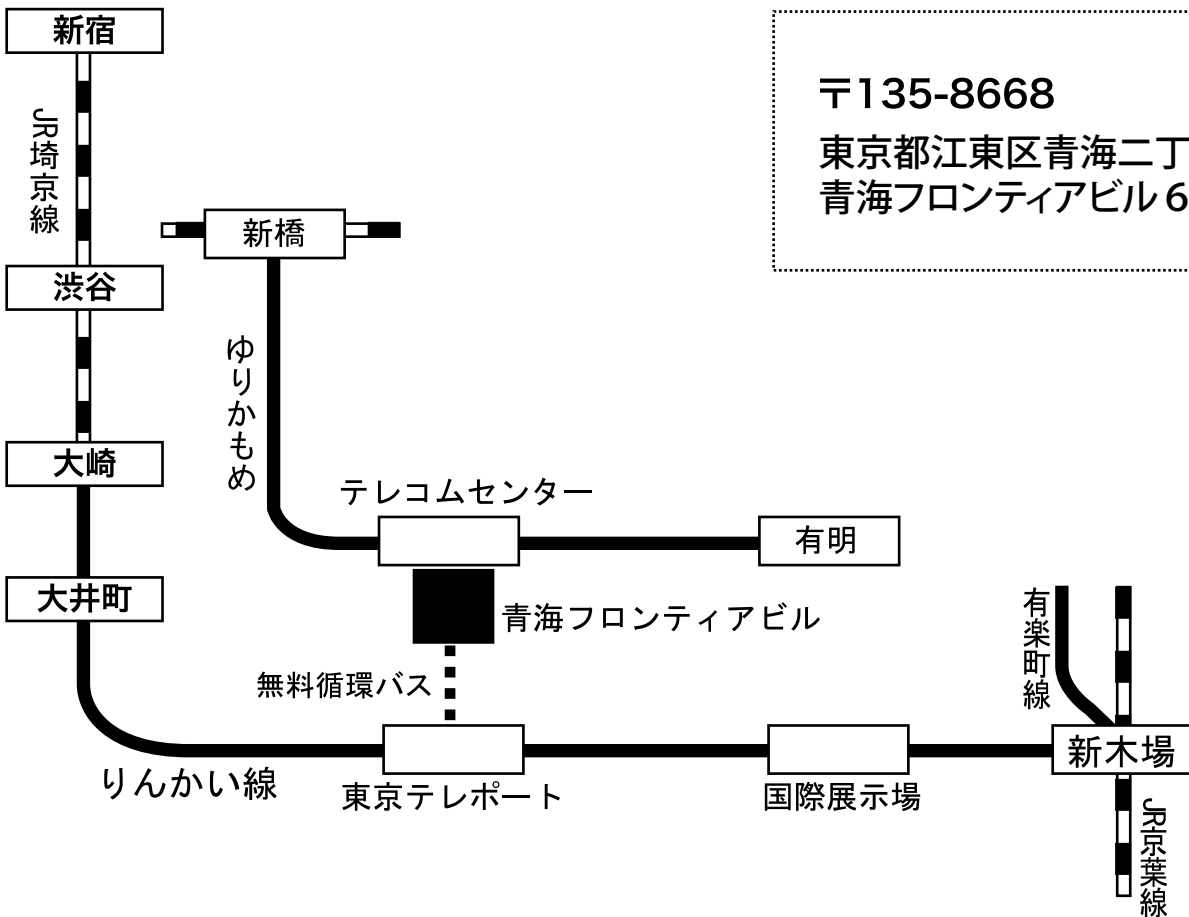

# 株式会社ジェイ・スポーツ

〒135-8668  
東京都江東区青海二丁目4番24号  
青海フロンティアビル6階(受付)