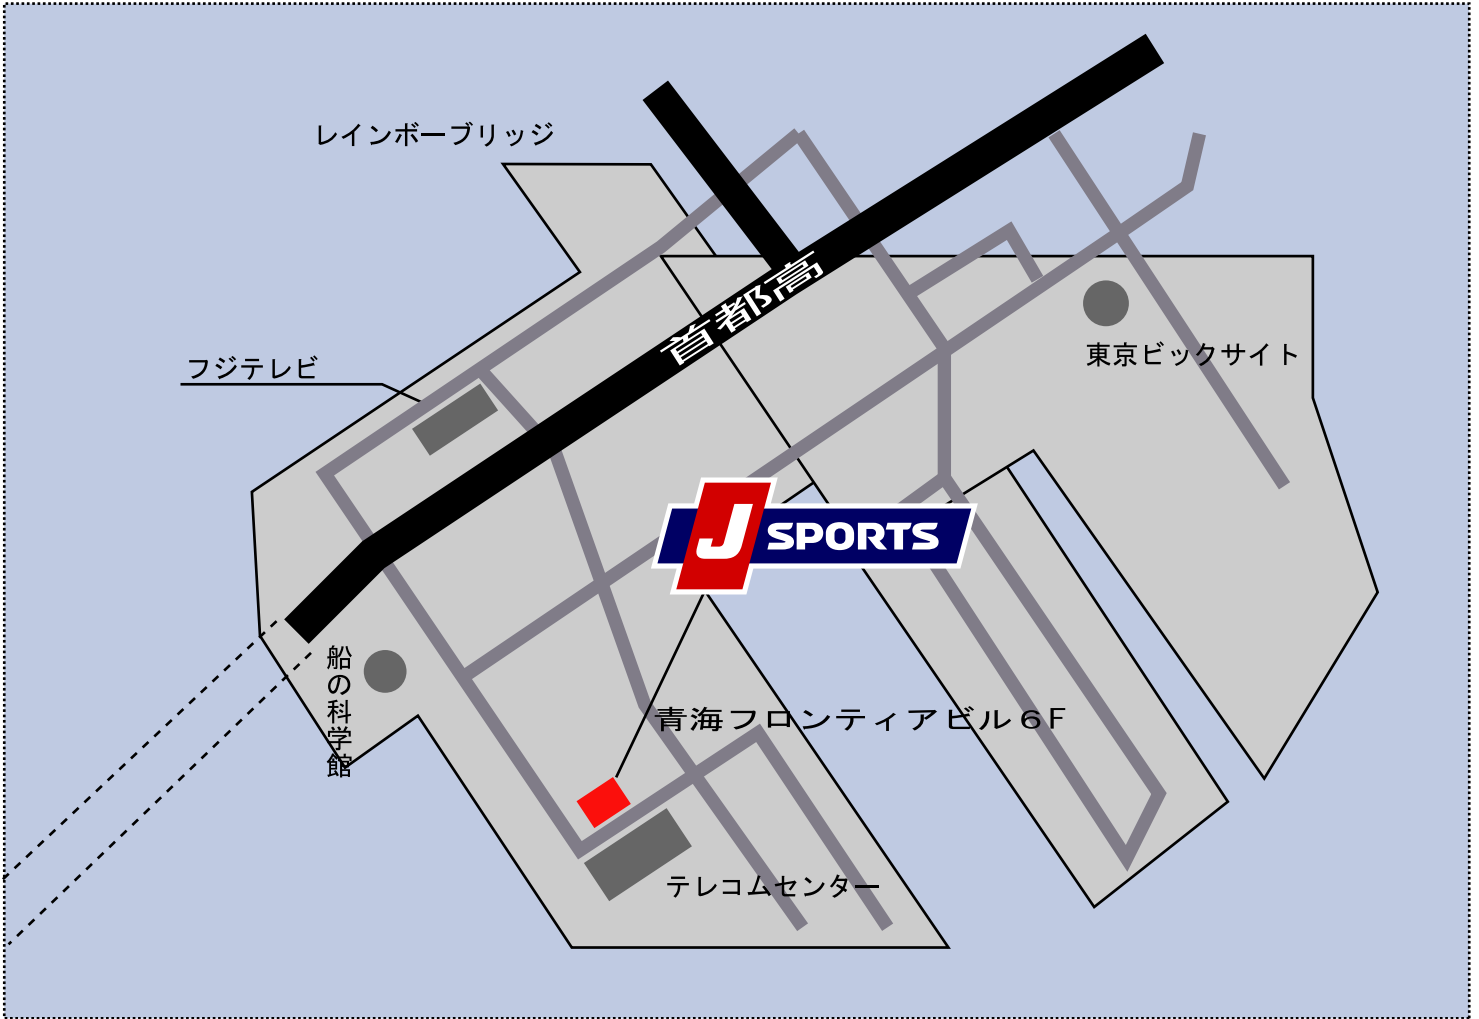

# 株式会社ジェイ・スポーツ

〒135-8668  
東京都江東区青海二丁目4番24号  
青海フロンティアビル6階(受付)